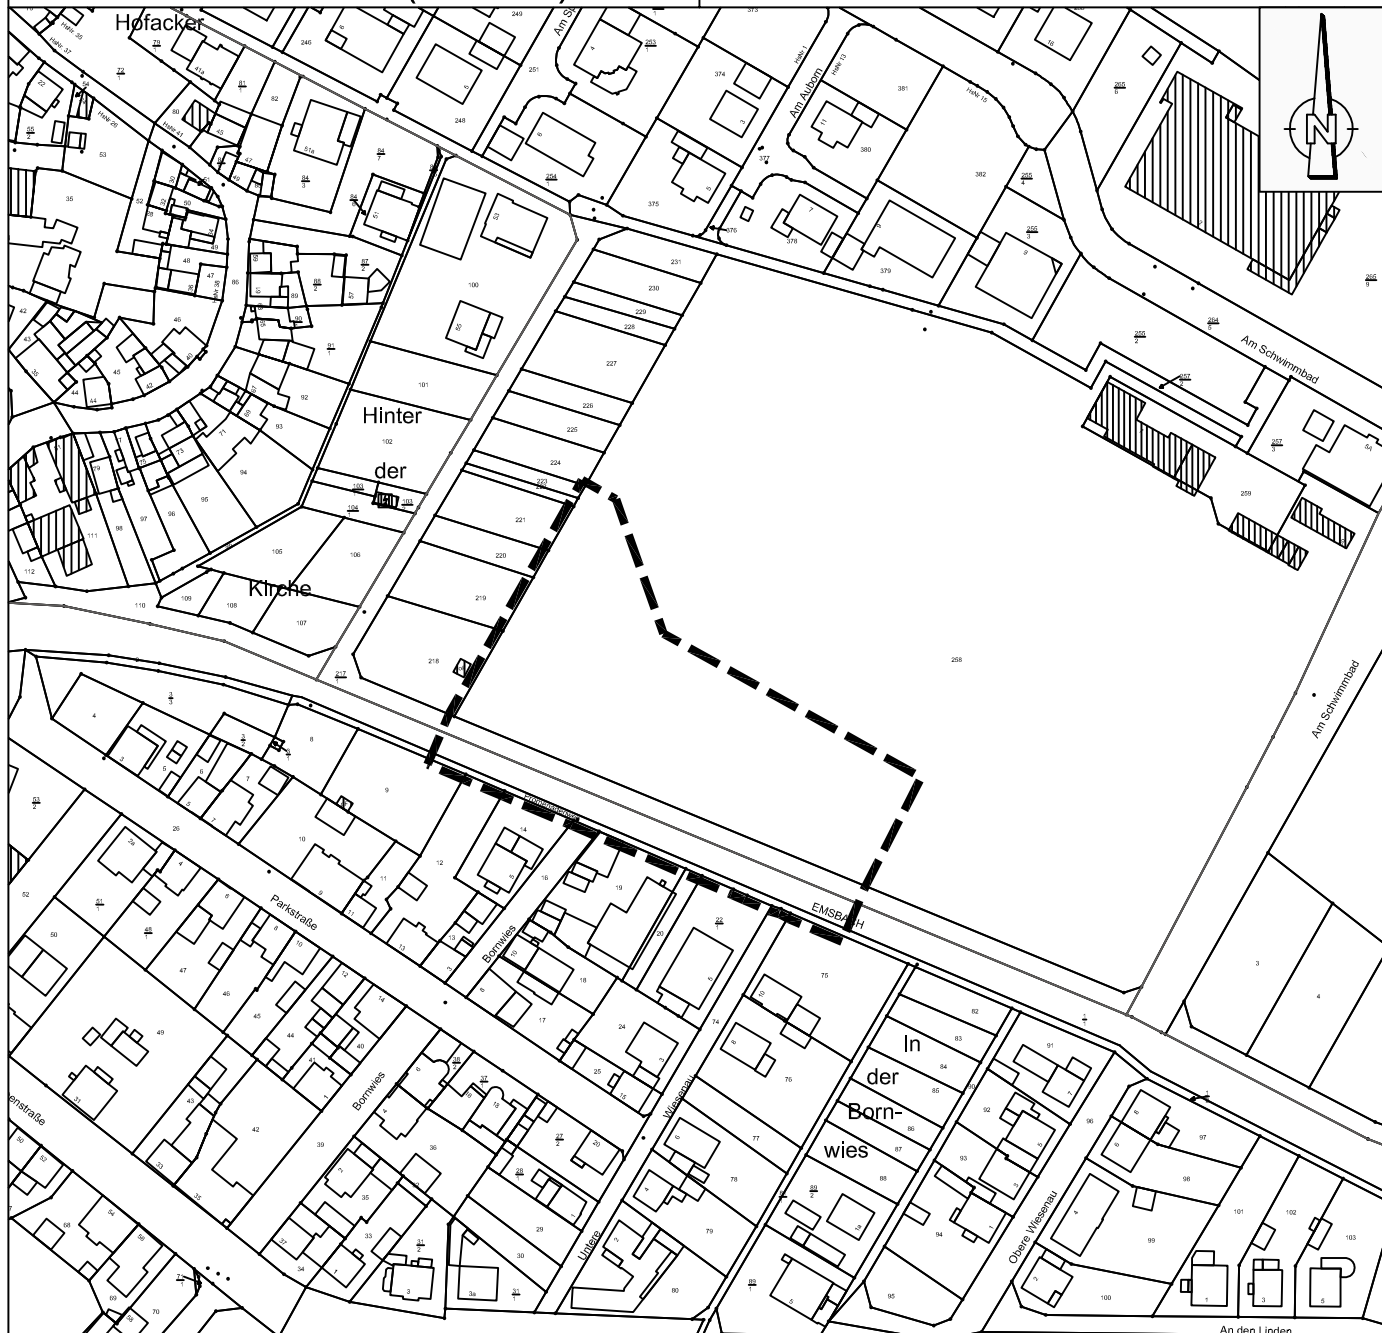

Bauherr:  
**Gemeinde Selters (Taunus)**

**Brunnenstraße 46  
65618 Selters (Taunus)**

Planer: **Gemeinde Selters (Taunus)**  
Brunnenstraße 46  
65618 Selters (Taunus)

**Legende**

--- Geltungsbereich

Projekt-  
bezeichnung:

**Aufstellung eines Bebauungsplanes nach § 13 a BauGB  
für den Bereich "Kindertagesstätte am Sportplatz"**

Gemeinde Selters (Taunus), OT Niederselters

Planbezeichnung:  
**Übersichtslageplan**

Erstellungsdatum:  
**03.06.2019**

Maßstab:  
**1:2000**